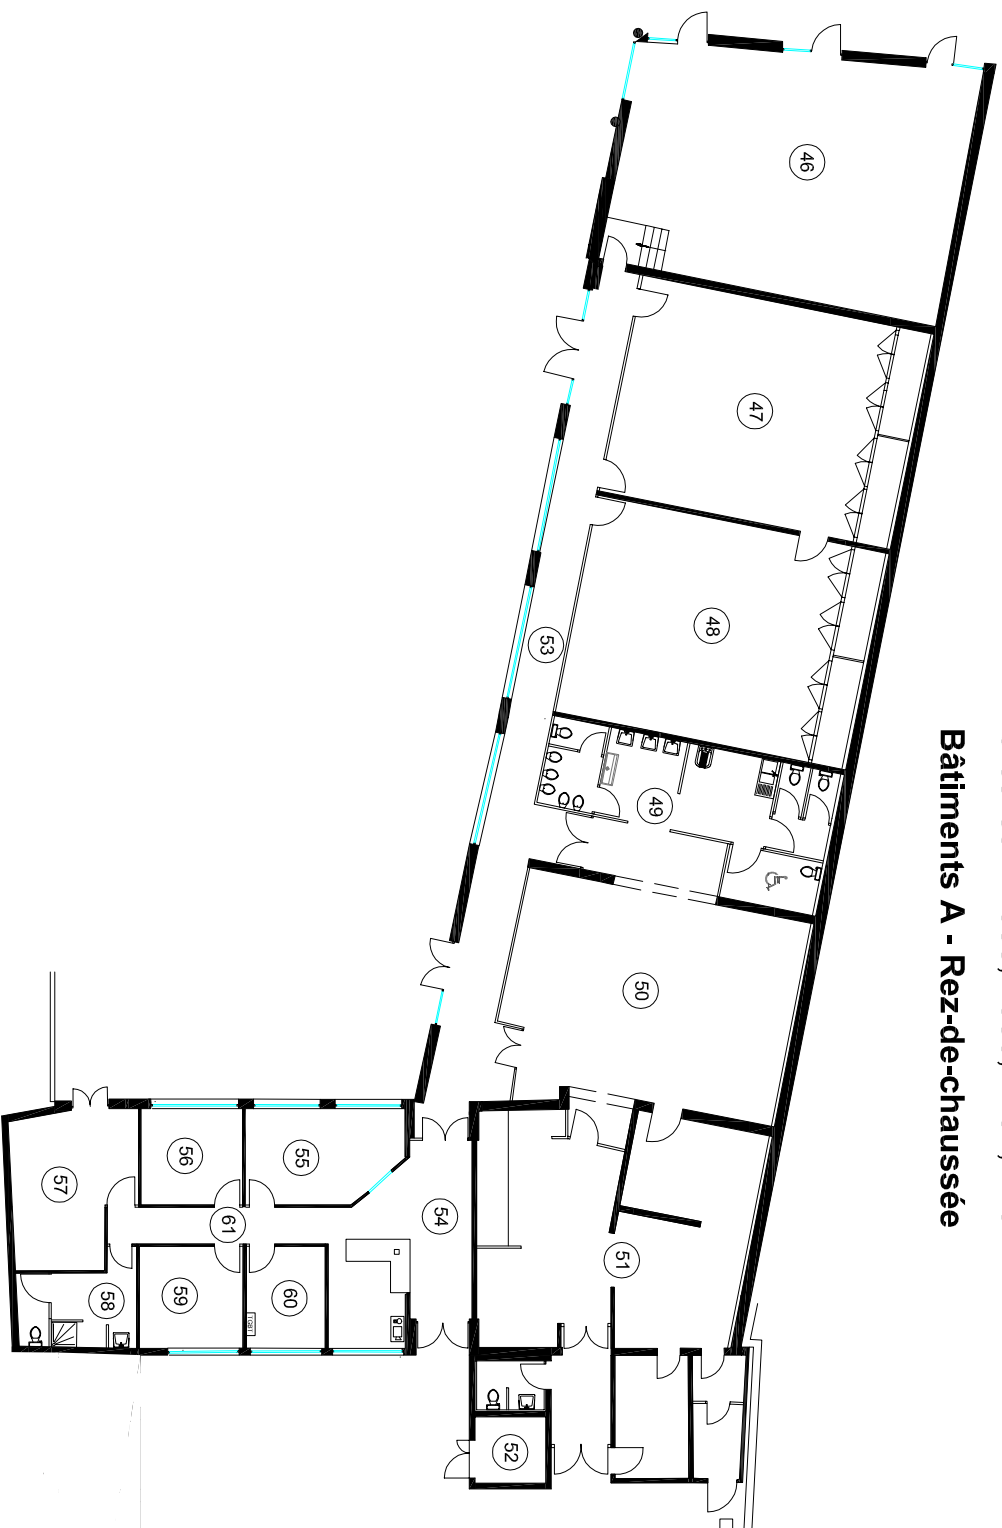

ENSEMBLE IMMOBILIER DU SIOU
2 Avenue des Peupliers
COMMUNE DE SIOUVILLE-HAGUE (50340)

Plan n°2/4

Parcelles B 1055, 1056, 2182, 2184

Bâtiments A - Rez-de-chaussée

Légende.....en m²

46-Salle polyvalente.....	84.00
47-Salle 1.....	67.00
48-Salle 2.....	65.00
49-Sanitaires.....	33.00
50-Salle restauration.....	60.00
51-Zone process (cuisine).....	68.50
52-Chauffère n°1.....	5.00
53-Dégagement.....	20.00
54-Accueil.....	20.00
55-Bureau 1.....	10.00
56-Chambre du gardien.....	11.00
57-Salle de réunion.....	18.00
58-Sanitaires.....	10.00
59-Infirmerie.....	14.00
60-Local stockage et T.G.B.T.....	9.00
61-Dégagement.....	12.00
Total.....	506.50m²